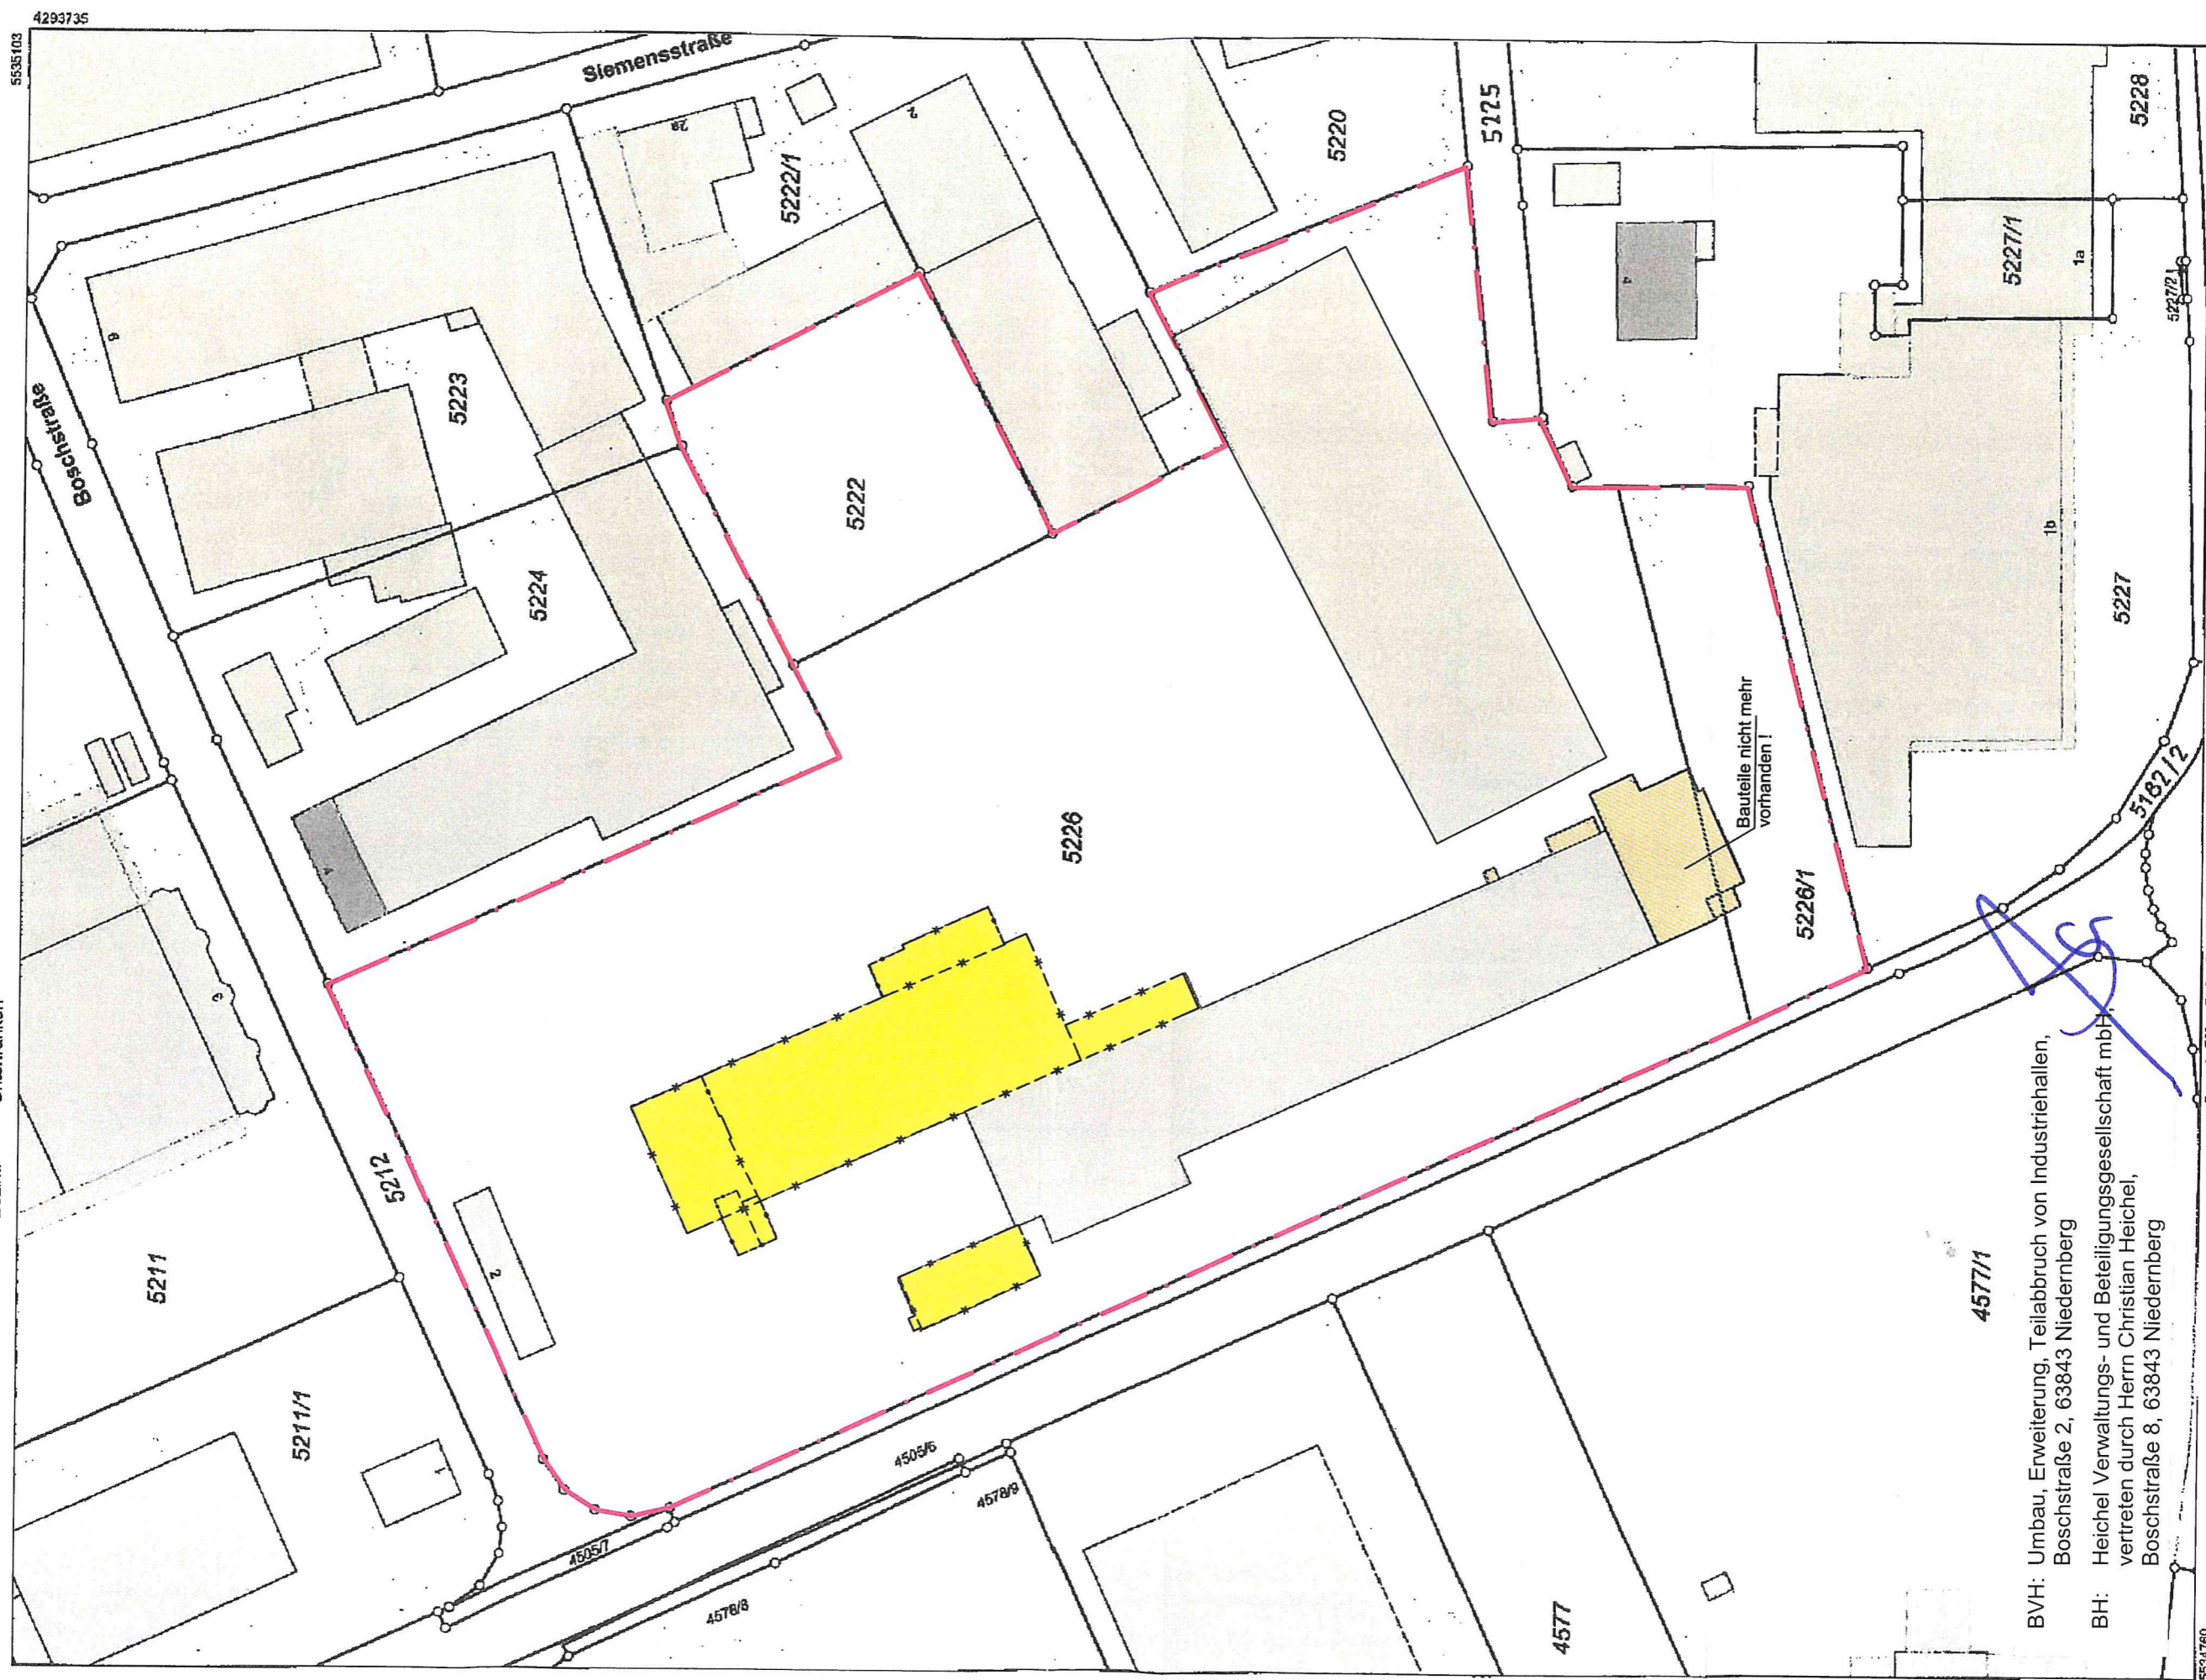

**Auszug aus dem
Liegenschaftskataster**

Flurkarte 1 : 1000
zur Bauvorlage nach § 7 Abs. 1 BauVorIV
Erstellt am 22.11.2017

BVH: Umbau, Erweiterung, Teilabbruch von Industriehallen,
Boschstraße 2, 63843 Niedernberg
BH: Heichel Verwaltungs- und Beteiligungsgesellschaft mbH
vertreten durch Herrn Christian Heichel,
Boschstraße 8, 63843 Niedernberg

Bauteile nicht mehr
vorhanden!

5534760

Maßstab 1:1000 0 10 20 30 Meter

Vervielfältigung nur in analoger Form für den eigenen Gebrauch.
Zur Massenentnahme nur bedingt geeignet.

Geschäftszeichen: die

**Amt für Digitalisierung, Breitband
und Vermessung**