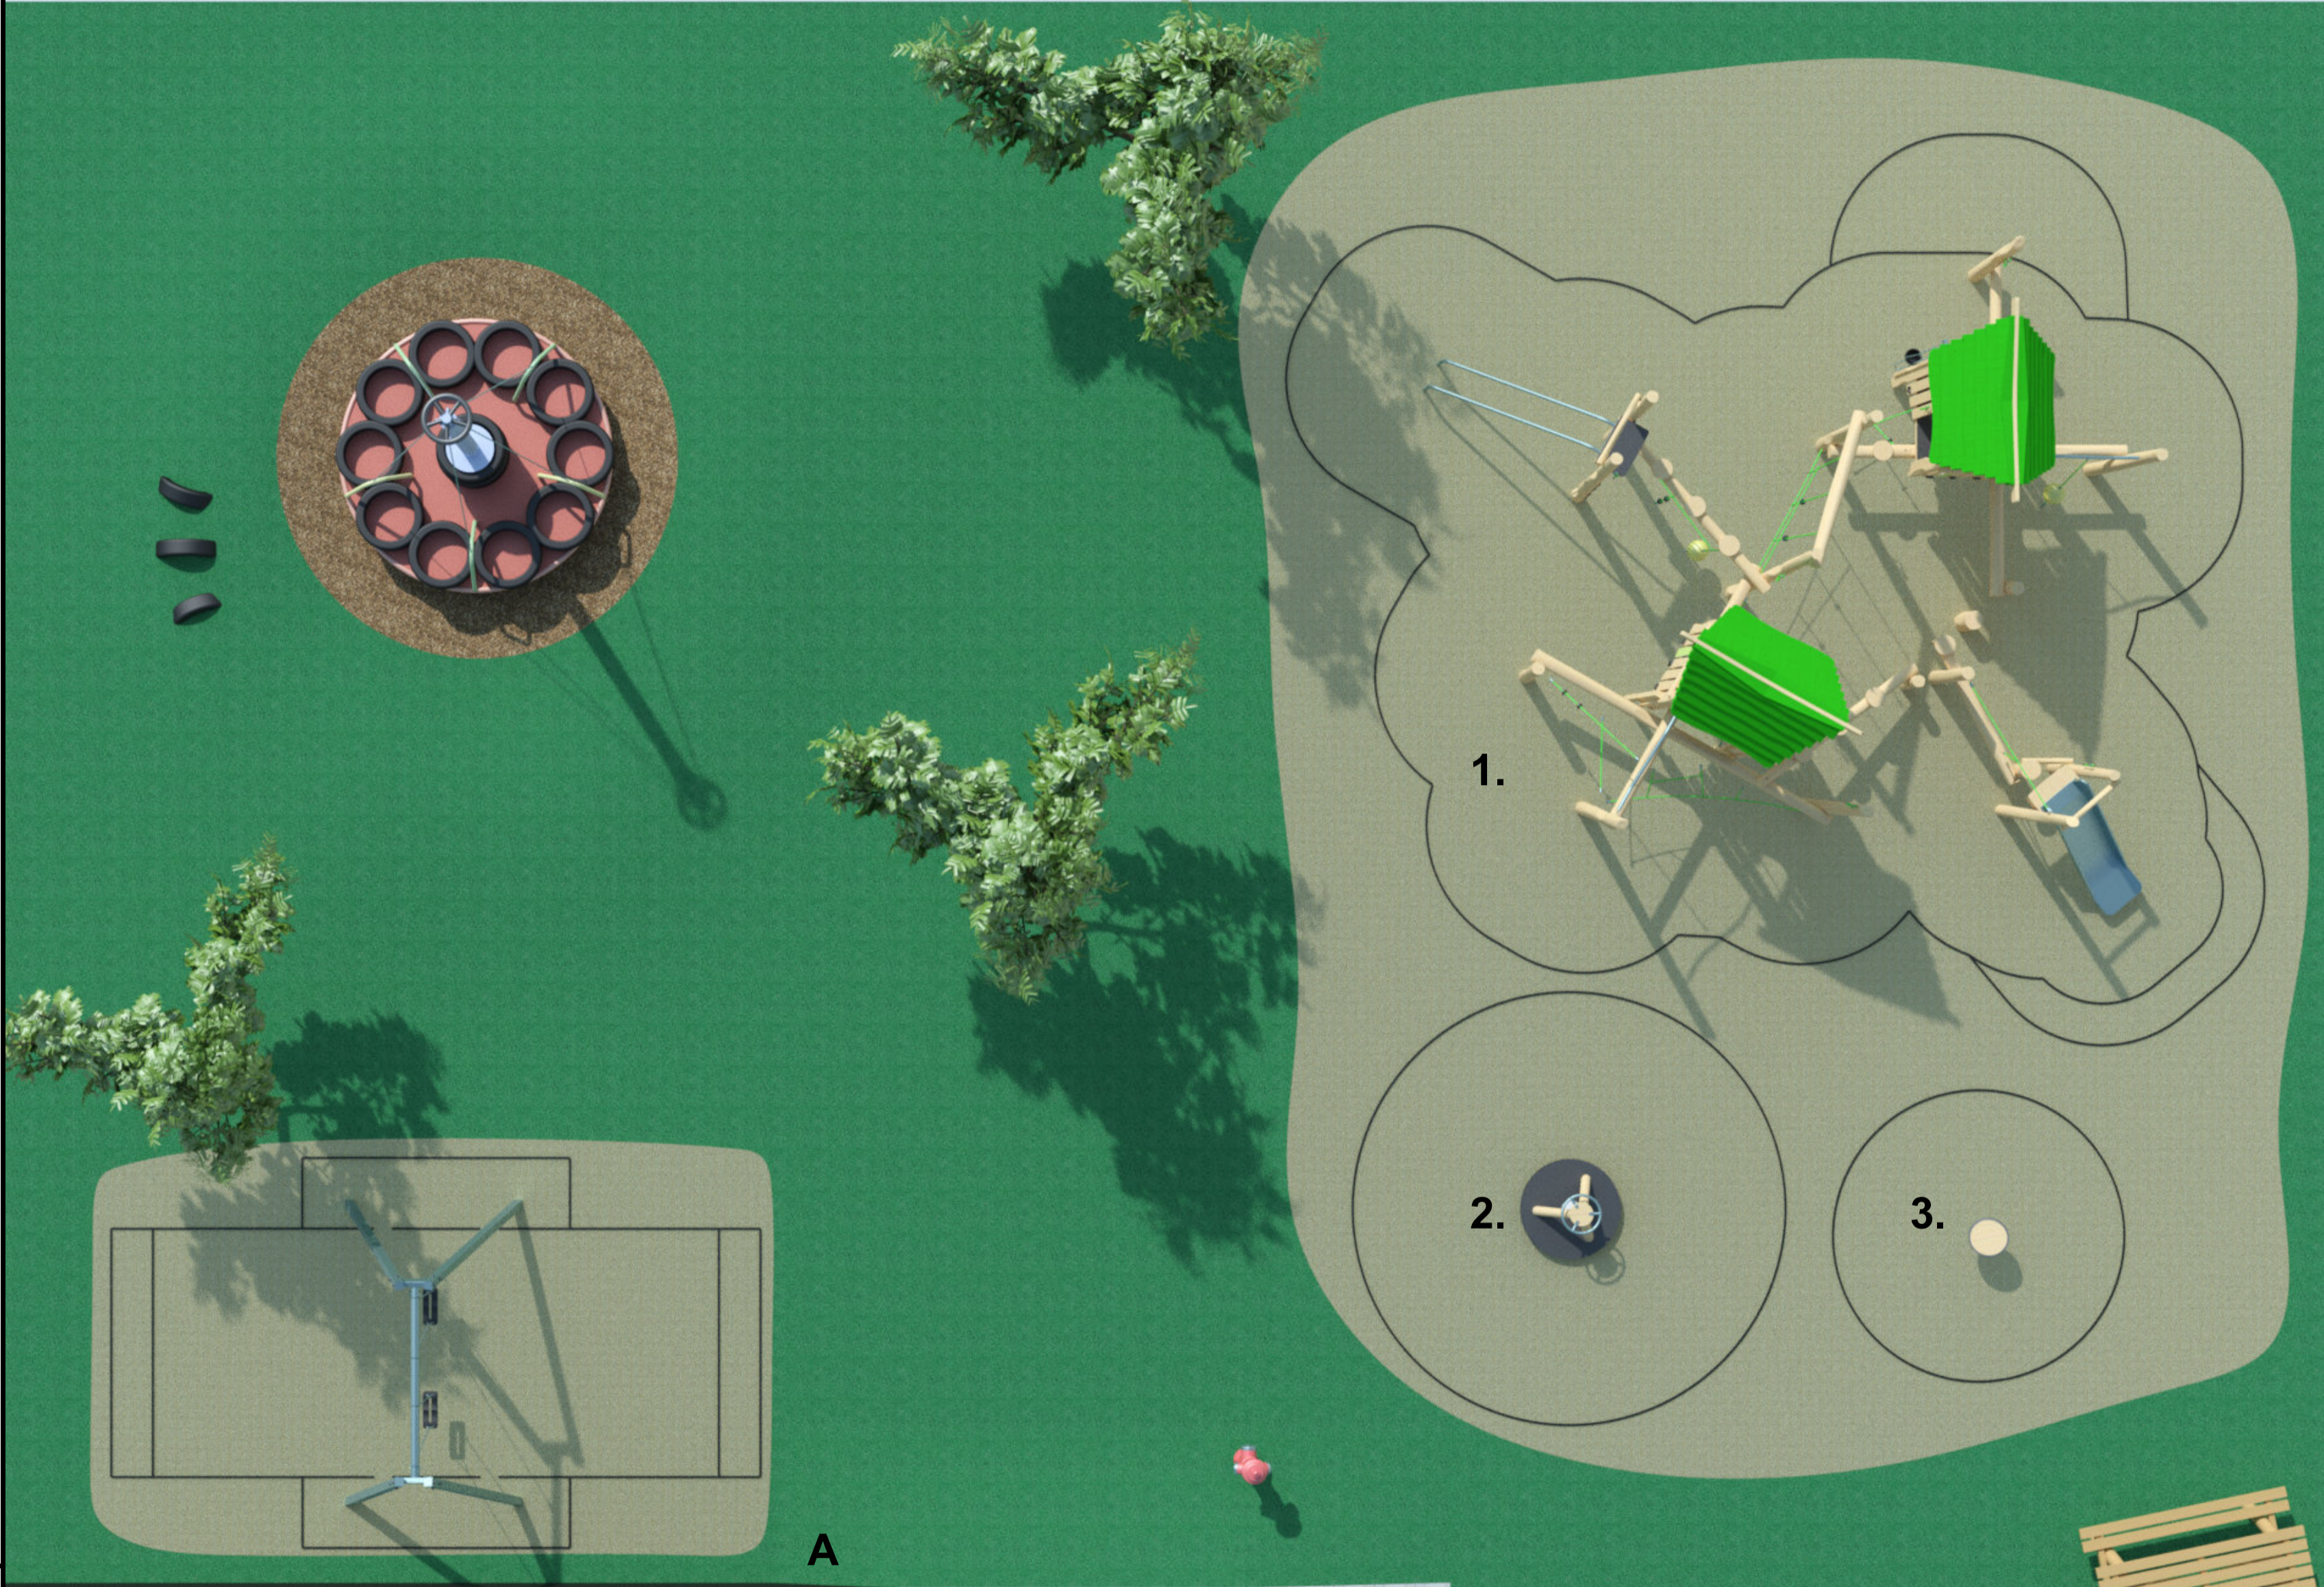

Spielplatz Spessartstraße

63843, Niedernberg

Spielplatz Spessartstraße

63843, Niedernberg

Spielplatz Spessartstraße

63843, Niedernberg

Spielplatz Spessartstraße

63843, Niedernberg

- 1. Spielkombination Yellowstone
PSTE720.1R
- 3. Karussell
PSTE000.045
- 5. Drehteller
PSTE000.041

A hanit® L-Steine

Vervielfältigung und Weitergabe an Dritte
verboten.
© 2021 YALO Spielplatzgeräte GmbH
Datum: 09.04.2021 / J. K.